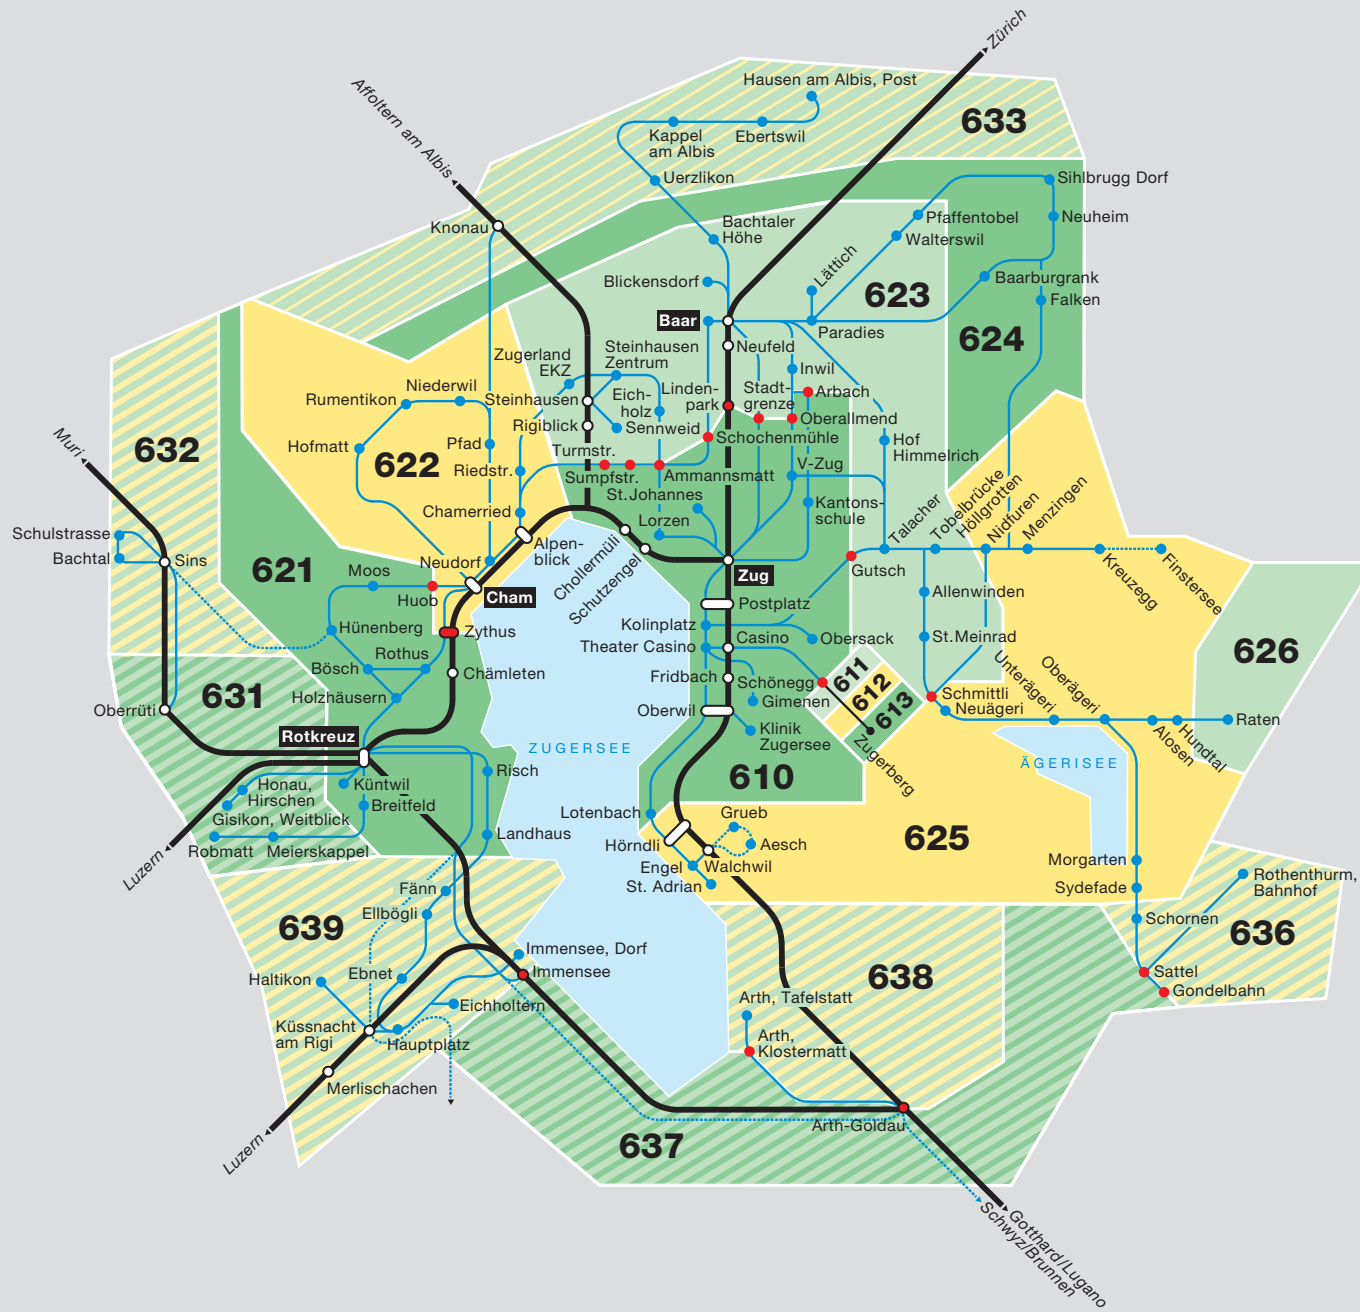

Tarifzonen

Gültig ab 10.12.2023

-  Buslinie
 -  Buslinie nur zeitweise bedient
 -  Bahnlinie
 -  Zugerberg Bahn
 -  Haltestelle auf Zonengrenze*
- * Orte oder Haltestellen, die auf Zonengrenzen liegen, gehören zum Geltungsbereich beider angrenzenden Zonen
-  Überlappungszonen Nachbar-Tarifverbund
 -  Tarifverbund Zug-Fahrausweise für die Überlappungszonen 631, 632, 633, 636, 637, 638 und 639 sind nur in Kombination mit anderen Tarifverbund Zug-Zonen erhältlich